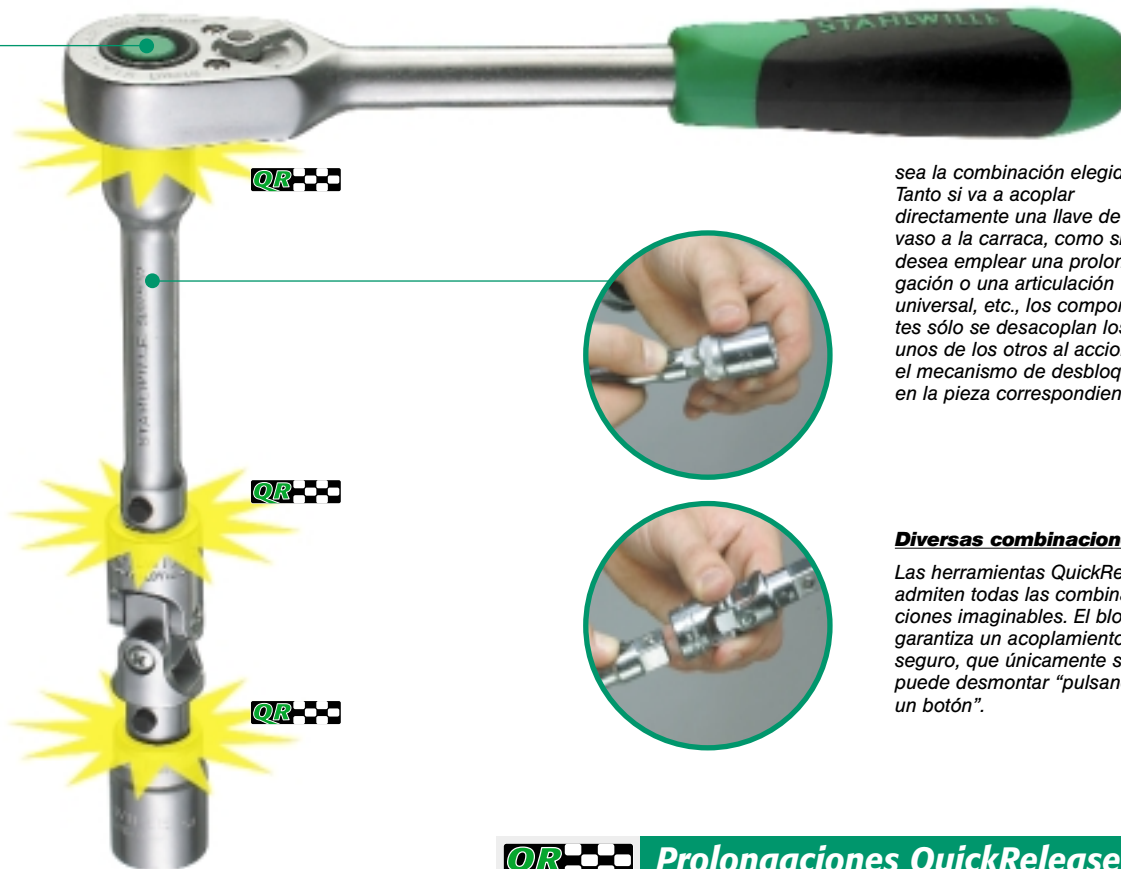

- Para acoplar componentes individuales a un elemento fijo de manera rápida y segura.
- Sólo con la activación del mecanismo de desbloqueo pueden separarse los componentes.
- Múltiples posibilidades de combinación.
- Carracas con nuevos mangos de 2 componentes.

Quien las conoce, valora su calidad. Las carracas STAHLWILLE son increíblemente resistentes, duraderas y fiables. A las carracas STAHLWILLE hay que añadir ahora los manerales, las prolongaciones y las articulaciones universales con el nuevo Sistema QuickRelease para combinar la carraca, los acoplamientos y la boca de llave de vaso con rapidez y seguridad. El bloqueo de seguridad evita que el acoplamiento de las herramientas se suelte de manera imprevista. El acoplamiento de los componentes

individuales se realiza rápida y fácilmente; por otra parte, desarmar el acoplamiento es tan fácil como pulsar el botón de desbloqueo. Así, este sistema facilita considerablemente el trabajo, aun cuando se tengan las manos embadurnadas de grasa. Con el nuevo mango ergonómico de dos componentes de la carraca, que se compone de un revestimiento blando de agarre fácil y un núcleo de material duro y resistente, Ud. mantiene la herramienta siempre bajo control.