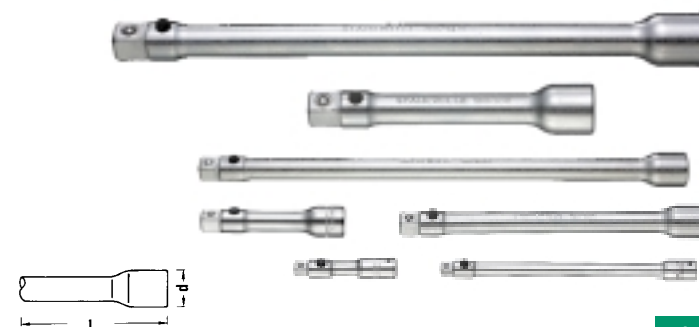

QR Prolongaciones QuickRelease

Prolongaciones según DIN 3123/ISO 3316, con bloqueo de cierre de seguridad QuickRelease.

Código	No	L mm	d mm	g	
11011001	405/2QR	54	12	29	1
11011002	405/6QR	150	12	65	1

Código	No	L mm	d mm	g	
12011001	427/3QR	76	17	67	1
12011002	427/6QR	160	17	127	1
12011003	427/10QR	240	17	188	1

Código	No	L mm	d mm	g	
13011001	509/2QR	52	23	88	1
13011004	509/3QR	75	23	122	1
13011002	509/5QR	130	23	191	1
13011003	509/10QR	255	23	341	1

QR Articulación universal QuickRelease

Articulación universal según DIN 3122/ISO 3315 (428QR, 510QR), con bloqueo de cierre de seguridad QuickRelease.

Código	No	L mm	d mm	g	
11021000	407QR	45	13	30	1

Código	No	L mm	d mm	g	
12021000	428QR	60	19	66	1

Código	No	L mm	d mm	g	
13021000	510QR	80	25	157	1

QR Juegos QuickRelease

No 415QR/2 Juego QR

Código	Contenido	g	
96111102	Carraca 415QR Prolongación 405/2QR, 54 mm Prolongación 405/6QR, 150 mm	180	1

No 435QR/3 Juego QR

Código	Contenido	g	
96121103	Carraca 435QR Prolongación 427/3QR, 76 mm Prolongación 427/6QR, 160 mm Prolongación 427/10QR, 240 mm	635	1

No 512QR/3 Juego QR

Código	Contenido	g	
96131103	Carraca 512QR Prolongación 509/2QR, 52 mm Prolongación 509/5QR, 130 mm Prolongación 509/10QR, 255 mm	1220	1